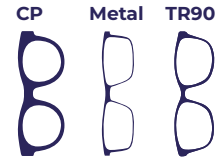

# iKALY

Com **mais de 1.500 referências** disponíveis a preços altamente competitivos e em várias cores, a marca iKALY oferece armações de entrada de gama, com uma ampla variedade de cores e formatos para todos: **homem, mulher e júnior**. Fabricadas em plástico injetado e metal, encontrará a solução ideal para todos os seus clientes, dos modelos mais básicos aos **mais modernos**.

+ de 1.500 referências disponíveis em stock

Homem · Mulher  
Junior

+ de 300 cores

CP Metal TR90  
Materiais

Excelente relação  
qualidade/preço

Serviço pós-venda  
(Europa) durante 2 anos

2 milhões de  
armações em stock